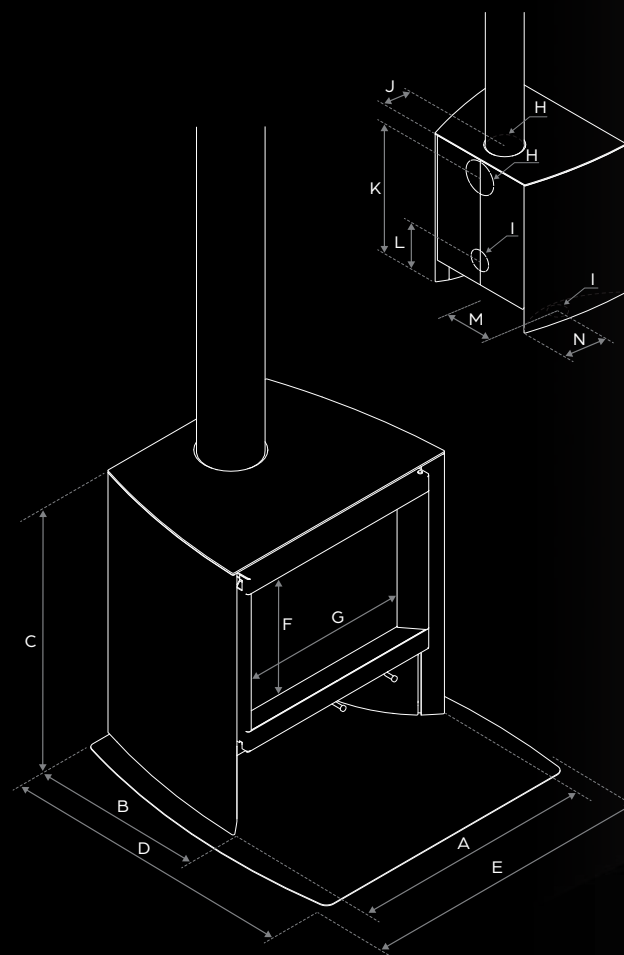

Con il suo profilo pulito e l'ampia visione sul fuoco, la gamma Stûv 6 si amplia e si declina in una nuova linea di stufe compatte ed eleganti che si integrano con armonia in diversi stili abitativi. Sono ideali anche per l'inserimento in ampi caminetti aperti. Una soluzione economica, efficiente ed ecologica.

DIMENSIONI

	A	B	C	D	E	F	G
Stûv 6/60-H	600	420	650	730	700	310	420
Stûv 6/70-H	700	420	725	730	800	360	520
Stûv 6/80-H	800	420	800	730	900	410	620
	H	I	J	K	L	M	N
Stûv 6/60-H	130	80	124	562*	212*	212	172
Stûv 6/70-H	150	80	124	637*	237*	262	172
Stûv 6/80-H	150	80	124	712*	262*	312	172

DISPONIBILI A PARTIRE DA: GIUGNO 2020

**VISUALE
AMPLIFICATA** & **CURVA
CONTINUA**
DEL FUOCO

3 DIMENSIONI – 3 RENDIMENTI

STÛV 6/60-H

Spettro di potenza
Lunghezza dei ceppi
Diametro uscita fumi
Colore

4 – 7 kW
33 cm
130 mm
StûvBlack