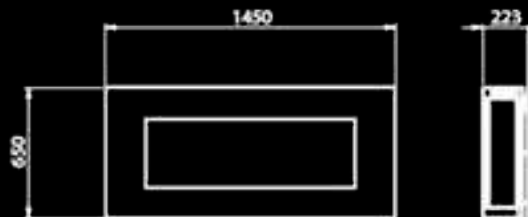

Grazie al suo stile moderno e spregiudicato arreda gli spazi interni con raffinatezza e sobrietà.

La sofisticación y sencillez en ambientes interiores, con un estilo moderno y osado.