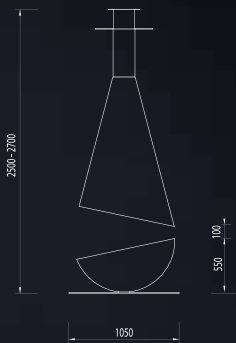

Thales

Thales

A partire dal disegno di un cerchio nasce un modello eclettico e regolabile che svela l'incanto della visione integrale della fiamma.

A partir del diseño de un círculo surge una pieza versátil y ajustable que descubre la belleza de la vista integral de la llama.

La possibilità di ruotare i due componenti principali apre la strada alla contemplazione di una fiamma che conquista l'ambiente ci costante, creando un'atmosfera conviviale e carica di energia.

La posibilidad de girar los dos componentes principales abre camino a la contemplación de una llama que se apodera del ambiente circundante, creando una atmósfera cálida y energética.