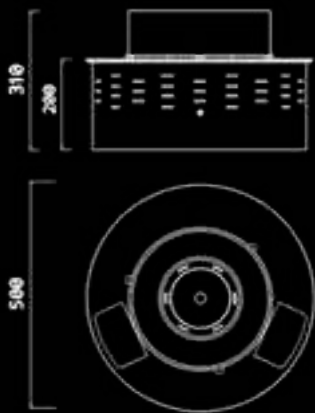

Fire Round

Crea7ionEVOPlus