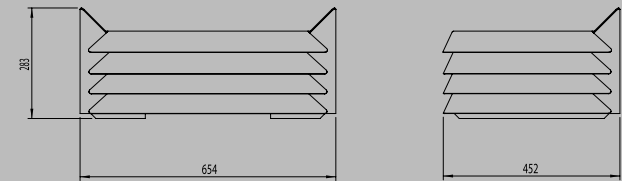

York 500

Lo stile delle linee rette che riscatta le reminiscenze del passato. Con York i vostri ambienti si fanno raffinati e accoglienti, ispirando convivialità e invitandovi a condividere esperienze ed emozioni.

La elegancia de las líneas rectas que rescatan para el presente reminiscencias del pasado. York crea un ambiente elegante y cómodo, que apela a la convivencia y a compartir experiencias y emociones.