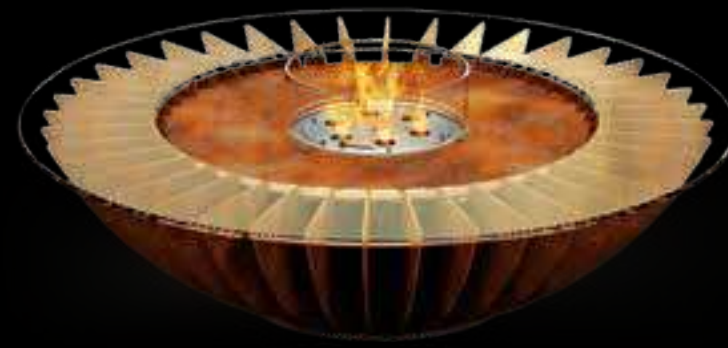

Cosmo

Ammantato di pura ispirazione solare, che si traduce in una molteplicità di raggi concentrici, Cosmo è un modello ricco di dettagli raffinati e dotato di una forte espressività. La versatilità delle sue linee gli consente di adattarsi facilmente a qualsiasi ambiente, interno o esterno.

Aportando inspiración solar, traducida en una multiplicidad de rayos concéntricos, Cosmo es un modelo con fuerte expresión y detalles de lujo. Su diseño y toda su envoltura le permiten adaptarse fácilmente a contextos interiores y exteriores.