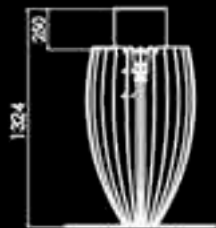

La terrazza assume un nuovo ruolo.

La terraza gana un nuevo protagonismo.

Ispirato alla natura al suo stato più puro, Tuli si distingue per il portamento maestoso e per il vigore del carattere. Eleganza e sobrietà di linee che spiccano con decisione.

La sua solidità e lo sguardo intenso gli consentono di integrarsi in svariati tipi di ambienti, soprattutto quelli esterni.

Inspirado en la naturaleza, en su estado más puro, Tuli se destaca por su imponencia y fuerte ego, donde la elegancia y el rigor de sus líneas se destacan fuertemente.

Su solidez y aspecto profundo permiten diferentes tipos de ambientes, siempre con más enfoque en los espacios exteriores.

Tuli