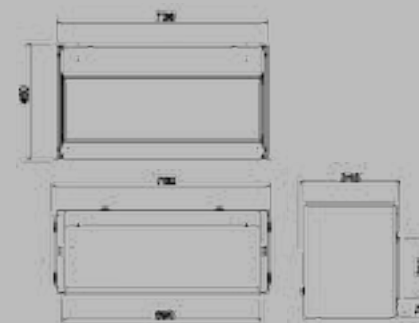

Kit Opti-V Single

Materiali Acciaio laccato **Schermo LCD** Schermo singolo **Dimensioni** 760 l x 450 h x 345 p mm **Peso** 25 kg **Voltaggio** 220 / 240 V / 50 Hz *Telecomando incluso * Suono incluso

Materiales Acero lacado **Pantalla LCD** Tela simples **Dimensiones** 760 l x 450 a x 345 p mm **Peso** 25 kg **Tensión** 220 / 240 V / 50 Hz *Control remoto incluido *Con sonido incluido