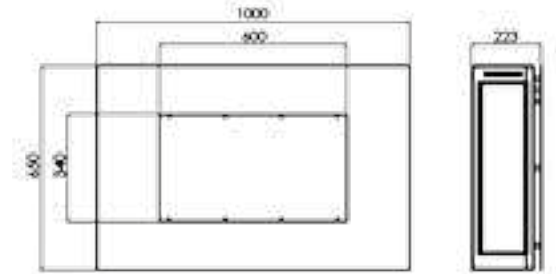

Mito Small

L'abbiamo reso più piccolo e compatto. Ma sopra ogni cosa, rimane sempre un Mito.

Compacto y pequeño.
Antes de todo, sigue siendo un Mito.