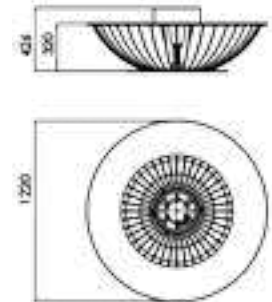

Erede della medesima ispirazione ed espressività dei suoi predecessori, Cosmo 13 ha un aspetto ancor più ricercato e ricco di dettagli. Nella sua essenza scorgete doti uniche come design, qualità dei materiali, versatilità e funzionalità. Un modello persino più nobile di quelli che l'hanno preceduto, dotato della straordinaria capacità di adattarsi tanto agli spazi interni, quanto a quelli esterni.

Aportando la misma inspiración y expresión de su antecesor, Cosmo 13 es un modelo más requintado y detallado. Su esencia eleva aspectos como el diseño pormenorizado, la calidad de sus materiales y la versatilidad funcional. Una línea aún más elevada de entre los modelos que tiene una excelente capacidad de adaptación a contextos interiores y exteriores.