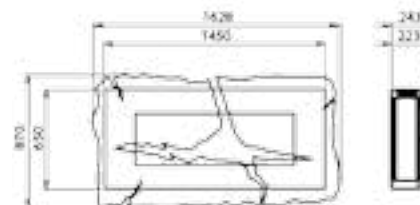

La tecnologia evoluta di Crea7ionEVOPlus, abbinata a materiali di altissima qualità e a linee audaci, contraddistingue la personalità di questo caminetto a parete, a bioetanolo, che spicca ovunque venga collocato.

La más reciente tecnología Crea7ionEVOPlus, asociada a materiales Premium y un diseño arrojado, marcan la personalidad de esta chimenea de pared de bioetanolo, que se destaca en cualquier lugar.