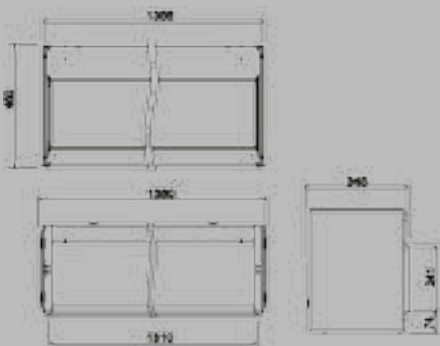

Kit Opti-V

La perfetta combinazione di tecnologia ed effetto fiamma. Riproducendo la fiamma attraverso uno schermo LCD, potrete godervi questo elegante caminetto in assoluta sicurezza.

La conjugación perfecta de la tecnología con la simulación del fuego. La reproducción de la llama a través de una pantalla LCD permite disfrutar de una chimenea en perfecta seguridad y con elegancia.

Kit Opti-V Double

Materiali Acciaio laccato **Schermo LCD** Doppio schermo **Dimensioni** 1380 l x 450 h x 345 p mm **Peso** 50 kg **Voltaggio** 220 / 240 V / 50 Hz *Telecomando incluso *Suono incluso