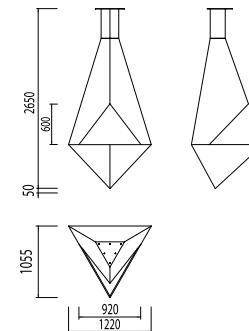

L'eleganza geometrica delle linee rette del triangolo, che si fondono su ogni lato e culminano in bordi decisi e slanciati, rende maestoso questo capolavoro.

La magnificencia de las líneas rectas de la forma geométrica de un triángulo se une de cada lado, culminando en aristas definidas y largas, culminando en esta imponente obra maestra.