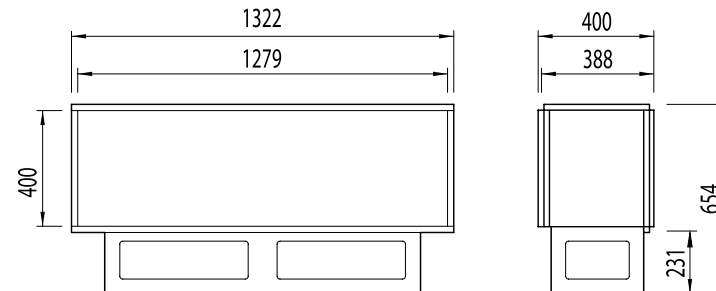

Modello Modelo		Dimensioni (l x h x p) Dimensiones (a x a x p) (mm)	Peso Peso (kg)	Sebatório Depósito (l)	Línea de Combustión zona di combustione	Autonomía (ores) Autonomía (horas)	Voltaggio Tensión
500	Interno Esterno	Interior Exterior 770 x 400 x 388 813 x 654 x 400	22	1,3	1 x Kit Glamm 3D Plus 500	8	220 / 240V / 50 Hz
1000	Interno Esterno	Interior Exterior 1279 x 400 x 388 1322 x 654 x 400	32	2,6	1 x Kit Glamm 3D Plus 1000		
1500	Interno Esterno	Interior Exterior 1794 x 400 x 388 1837 x 654 x 400	43	3,9	1 x Kit Glamm 3D Plus 1000 + 1 x Kit Glamm 3D Plus 500		
2000	Interno Esterno	Interior Exterior 2303 x 400 x 388 2346 x 654 x 400	53	5,2	2 x Kit Glamm 3D Plus 1000		
2500	Interno Esterno	Interior Exterior 2818 x 400 x 388 2861 x 654 x 400	63	6,5	2 x Kit Glamm 3D Plus 1000 + 1 x Kit Glamm 3D Plus 500		
3000	Interno Esterno	Interior Exterior 3327 x 400 x 388 3370 x 654 x 400	73	7,8	3 x Kit Glamm 3D Plus 1000