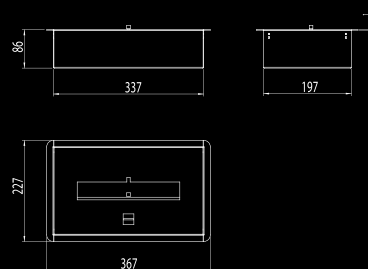

Bruciatore II Quemador II