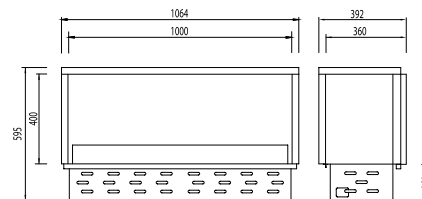

GlammBox Crea7ionEVOPlus

Dettagli quali l'essenzialità delle linee, la solidità della struttura e la qualità dei materiali esaltano la personalità di questi modelli che, in termini di installazione e utilizzo, offrono infinite possibilità.

Los detalles como el diseño geométrico de las líneas, la resistencia de la estructura y la calidad de los materiales subrayan la personalidad de estos modelos, que ofrecen un amplio rango de posibilidades de instalación y utilización.

Modello Modelo		Dimensioni (l x h x p) Dimensiones (a x a x p) (mm)	Peso Peso (kg)	Sebatoio Depósito (l)	Zona di combustione Zona de combustión	Rendimento Potencia (kW)	Autonomia (ore) Autonomía (horas) (min.) (max.)	Superficie min. raccomandata (sqm) Área mínima recomendada (m²)
800	Interior	Interno 800 x 400 x 360	35	3	400	2	6 8	15
	Exterior	Esterno 864 x 595 x 392						
800DF	Interior	Interno 800 x 400 x 417	42	3	600	3,4	4 5	21
	Exterior	Esterno 864 x 595 x 417						
1000	Interior	Interno 1000 x 400 x 360	48	5	800	4,5	5 6	29
	Exterior	Esterno 1064 x 595 x 392						
1000DF	Interior	Interno 1000 x 400 x 417	75	5	1200	6,75	3 4	44
	Exterior	Esterno 1064 x 595 x 417						
1200	Interior	Interno 1200 x 400 x 360	92	8	1600	9	4 5,5	59
	Exterior	Esterno 1264 x 595 x 392						
1200DF	Interior	Interno 1200 x 400 x 417	92	8	1600	9	4 5,5	59
	Exterior	Esterno 1263 x 595 x 417						
1600	Interior	Interno 1600 x 400 x 359,5	92	8	1600	9	4 5,5	59
	Exterior	Esterno 1666 x 597 x 393						
1600DF	Interior	Interno 1600 x 400 x 417	92	8	1600	9	4 5,5	59
	Exterior	Esterno 1666 x 597 x 417						
2000	Interior	Interno 2000 x 400 x 359,5	92	8	1600	9	4 5,5	59
	Exterior	Esterno 2066 x 597 x 393						
2000DF	Interior	Interno 2000 x 400 x 417	92	8	1600	9	4 5,5	59
	Exterior	Esterno 2066 x 597 x 417