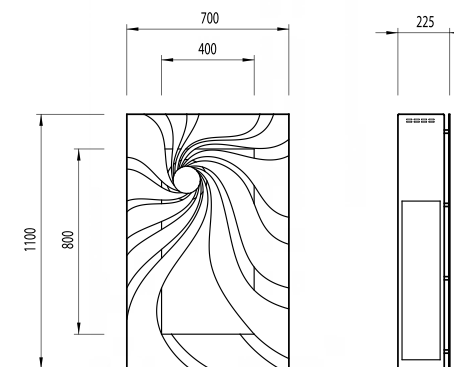

HypnosZ

Crea7ionEVOPlus

Hypnosz ha il potere di catturare l'attenzione.

Hypnosz tiene el poder de captar la atención.

La Impossibile staccare gli occhi dalle forme ipnotiche e dai colori di questo caminetto a parete, a bioetanolo, che seduce chiunque vi posi lo sguardo.

La mirada no consigue desprenderse de las hipnóticas formas y colores de esta chimenea de pared de bioetanol, que cautivan a cualquiera.