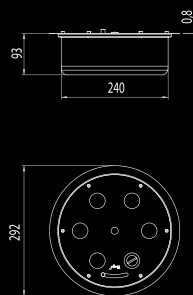

Bruciatori manuali Quemadores Mecánicos

Bruciatore I Quemador I