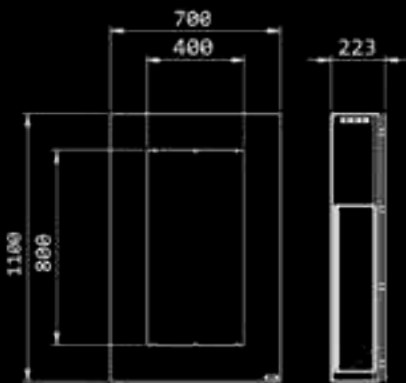

Tango

Crea7ionEVOPlus

Concepito per celebrare la forza espressiva della sublime danza della fiamma. E gli spazi traboccano di vita.

Diseñado para revelar la expresión de la llama con su divino baile en entornos llenos de vida.