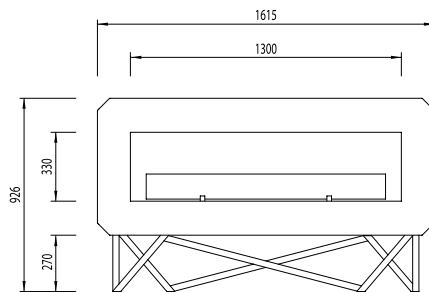

Rendete i vostri ambienti
più tranquilli e accoglienti.
Haga que sus entornos sean
más tranquilos y familiares.

Crea7ionEVOPlus

Un piglio inconfondibilmente urbano e contemporaneo. Sulla linea di confine, ove si incontrano design e funzionalità, spicca l'eleganza seducente di Urban. Materiali pregiati, linee magnetiche e innumerevoli possibilità di personalizzazione si fondono in questo caminetto a bioetanolo.

Una actitud exclusivamente urbana y contemporánea. En la línea donde se cruza el diseño y la funcionalidad, se destaca la elegancia seductora del Urban. Los materiales de alta calidad, las líneas atractivas y las posibilidades de personalización son características de esta chimenea de bioetanolo.