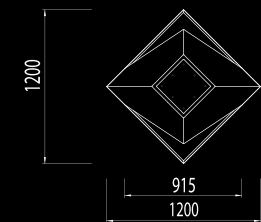

Questo modello bifacciale si contraddistingue per l'opportunità di ammirare il fuoco in tutto il suo fulgore. La contemplazione della fiamma culmina in uno stato di pace totale da trascorrere negli sfolgoranti ambienti plasmati dal riverbero di bagliori danzanti.

Así está caracterizada esta pieza de doble cara, cuya contemplación del fuego culmina en un estado de tranquilidad total, aportado por los deslumbrantes entornos moldeados por la llama.