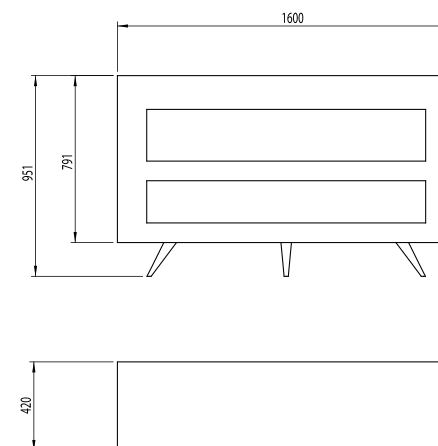

Vintage

Materiali MDF con rivestimento in fogli di giornale
Schermo LCD Doppio schermo
Dimensioni 1600 l x 951 h x 420 p mm
Peso 100 kg **Voltaggio** 220 /240 V /50 Hz
*Telecomando incluso *Suono incluso