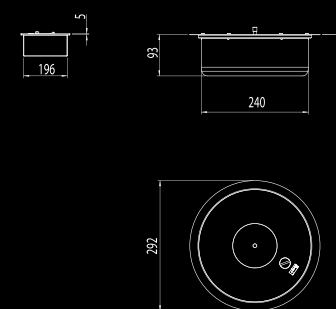

Bruciatore VI Quemador VI