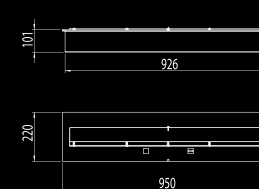

Bruciatore V Quemador V