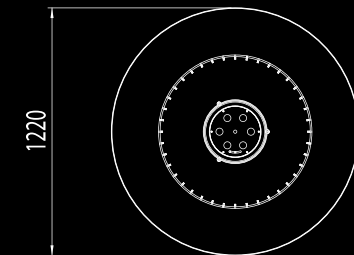

Cosmo

Ammantato di pura ispirazione solare, che si traduce in una molteplicità di raggi concentrici, Cosmo è un modello ricco di dettagli raffinati e dotato di una forte espressività. La versatilità delle sue linee gli consente di adattarsi facilmente a qualsiasi ambiente, interno o esterno.

Aportando inspiración solar, traducida en una multiplicidad de rayos concéntricos, Cosmo es un modelo con fuerte expresión y detalles de lujo. Su diseño y toda su envoltura le permiten adaptarse fácilmente a contextos interiores y exteriores.