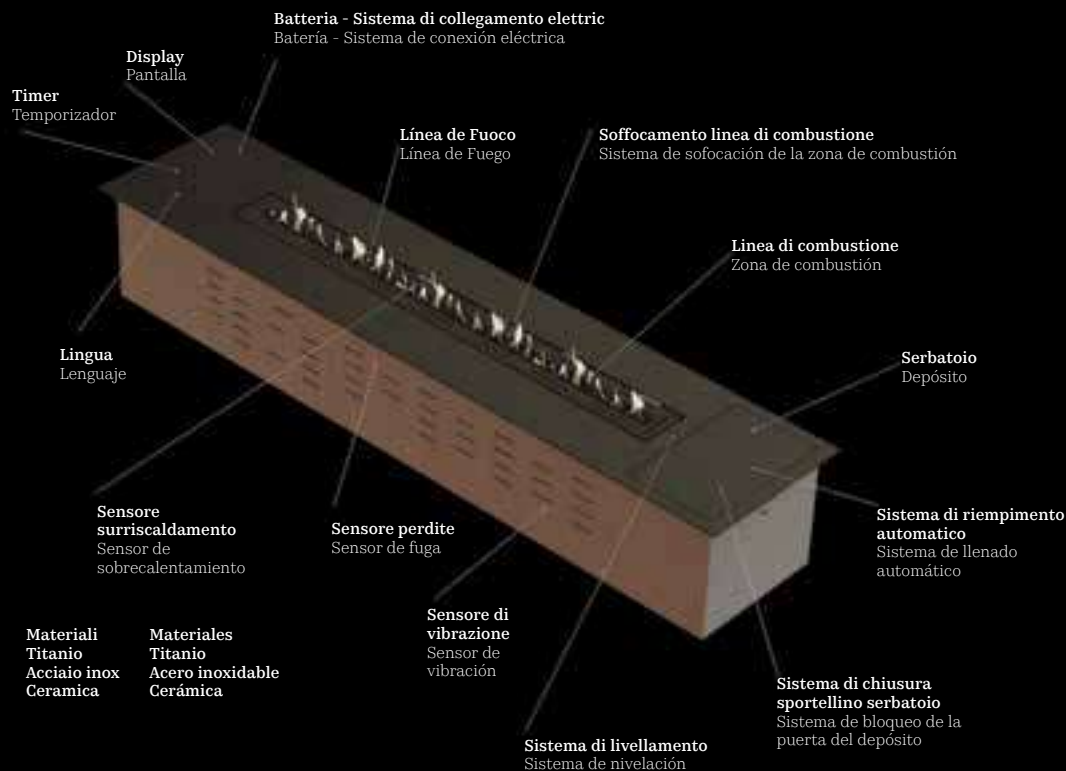

Fire Line Crea7ionEVOPlus

Crea7ion EVOPlus	Dimensioni (l x h x p) Dimensiones (a x a x p) (mm)	Peso Peso (kg)	Serbatoio Depósito (l)	Autonomia (ore) Autonomía (horas)		Rendimento Potencia (kW)	Superficie min. raccomandata (sqm) Área mínima recomendada (m²)
				(min.)	(max.)		
400	766 x 160 x 210	21	3	6:00	8:00	2,25	15
600	955 x 160 x 210	23,5		4:00	5:00	3,4	21
800	1166 x 160 x 210	29	5	5:00	6:00	4,5	29
1200	1566 x 160 x 210	42		3:00	4:00	6,75	44
1600	1966 x 160 x 210	55	8	4:00	5:30	9	59
2000	2366 x 160 x 210	64		4:00	6:00	15	96
2400	2766 x 160 x 210	73,5	10	3:30	5:00	17	110

Vantaggi della serie Crea7ionEVOPlus

- . Dotato di collegamento con sistema domotico
- . User-friendly: sistema di riempimento locale automatico
- . Praticità: non richiede canna fumaria né alcun altro tipo di condotto
- . Realizzato con materiali di alta qualità, acciaio inox e titanio
- . Maggiore efficienza: maggiore autonomia con minori consumi
- . Semplicità e rapidità di accensione
- . Molteplicità di sensori
- . Sistema di riempimento: integrato

Perché scegliere Crea7ionEVOPlus

- . **Linea fuoco** - Linea fuoco lineare e continua
- . **Zona di combustione** - Dimensioni personalizzate, da 400mm a 2400mm
- . **Sicurezza** - Dotato di molteplici sensori di sicurezza
- . **Display** - Garantisce una migliore esperienza di utilizzo
- . **Lingua** - 3 lingue disponibili (PT, FR, EN)
- . **Telecomando** - Pratico e funzionale
- . **Batteria** - Non richiede collegamento elettrico
- . **Serbatoio** - Capacità: 3L, 5L, 8L e 10L
- . **Materiali** - Utilizzo di materiali di alta qualità (titanio e acciaio inox). Di grande resistenza.
- . **Installazione** - Dimensioni persino più compatte
- . **Sistema di riempimento automatico** - Sistema di riempimento automatico, pratico e pulito
- . **Sistema di riempimento automatico a distanza** - Offre il comfort di un'alimentazione automatica a distanza
- . **Domotica** - sistema dotato della tecnologia più evoluta con domotica integrata

Sicurezza Crea7ionEVOPlus

- . **Sensore di livellamento** - Arresto del sistema in caso di slivellamento o caduta
- . **Sensore perdite** - Il sistema si spegne in caso di perdita o fuoriuscita del combustibile
- . **Sensore di vibrazione** - Il sistema si spegne in caso di shock accidentale
- . **Sistema di chiusura sportellino serbatoio** - Per motivi di sicurezza, non è possibile aprire lo sportellino del serbatoio durante il funzionamento
- . **Soffocamento linea di combustione** - Il sistema si spegne in caso di soffocamento del fuoco
- . **Riversamento nella linea di combustione** - Il sistema si spegne se rileva una quantità eccessiva di liquido all'interno della linea di combustione
- . **Surriscaldamento** - Il sistema si spegne se rileva un eccessivo surriscaldamento causato da un apporto di aria insufficiente

Vantajas de la gama Crea7ionEVOPlus