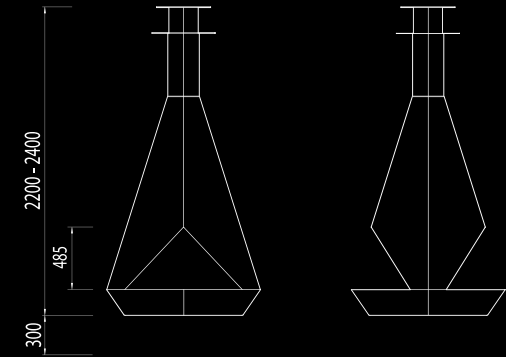

Questo modello bifacciale si contraddistingue per l'opportunità di ammirare il fuoco in tutto il suo fulgore. La contemplazione della fiamma culmina in uno stato di pace totale da trascorrere negli sfolgoranti ambienti plasmati dal riverbero di bagliori danzanti.

Así está caracterizada esta pieza de doble cara, cuya contemplación del fuego culmina en un estado de tranquilidad total, aportado por los deslumbrantes entornos moldeados por la llama.