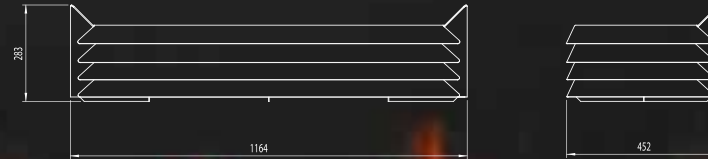

York 1000

Realizzato con materiali di pregio - acciaio laccato nero, acciaio inox spazzolato e acciaio corten ruggine - e alimentato a elettricità, una fonte d'energia ecologica e rispettosa dell'ambiente York è un caminetto con lo sguardo rivolto a un futuro che punta sull'eleganza, senza rinunciare allo charme del passato.

Hecha con los mejores materiales - acero lacado negro, inoxidable cepillado y acero corten oxidado - y operando con un combustible ambientalmente amigable -la electricidad - York es una chimenea con la mirada hacia un futuro elegante que no renuncia al atractivo del pasado.