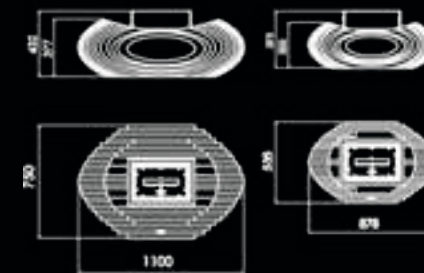

Prendendo ispirazione da una natura sfaccettata, Baco annuncia una performance ornamentale di grande eleganza. I dettagli del suo design rivelano somma creatività e profonda sensibilità, consentendogli di integrarsi perfettamente in un ambiente di puro relax.

Inspirado en un espíritu multifacético, Baco proclama un funcionamiento sofisticado y decorativo. Los detalles creativos de su diseño, desarrollados con gran sensibilidad, permiten que este modelo se integre por completo en ambientes de pura relajación.