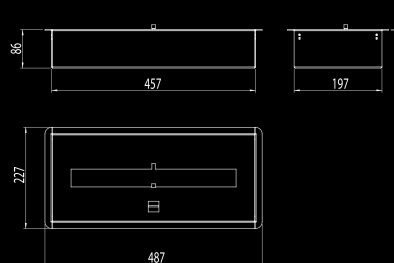

Bruciatore III Quemador III