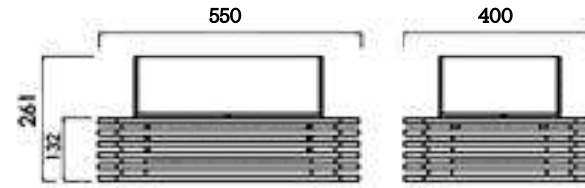

Milwood

Lasciatevi ispirare dal vostro nuovo centrotavola.
Inspírese con su nuevo centro de mesa.

Traendo ispirazione dagli aspetti più semplici della natura, il design di Milwood si caratterizza per la sua eleganza e le linee pulite. La sovrapposizione di strati di rovere conferisce al contempo un senso di leggerezza e un carattere deciso, accentuato dall'uso di colori neutri.

Con gran inspiración en los aspectos más sencillos de la naturaleza, Milwood es un modelo con un toque refinado y de carácter linealmente depurado. Añadiendo suavidad, la combinación paralela de camadas de madera de roble se destaca sólidamente en su diseño, creativamente realizada por el uso de colores neutros.

Materiali Rovere verniciato **Bruciatore** II 2 litri (biostanolo liquido)
Protezione Vetro termoresistente **Dimensioni** 550 l x 261 h x 400 p mm
Peso 13 kg **Rendimento** 3,4 kW **Autonomia** 8:00 ore
Superficie minima raccomandata 22 m²

Materiales Contrachapado de chopo revestido de roble
Queimador II 2 litros (biostanol líquido) **Protección** Vidrio resistente a altas temperaturas **Dimensiones** 550 l x 261 a x 400 p mm
Peso 13 kg **Potencia** 3,4 kW **Autonomía** 8:00 horas
Area mínima recomendada 22 m²