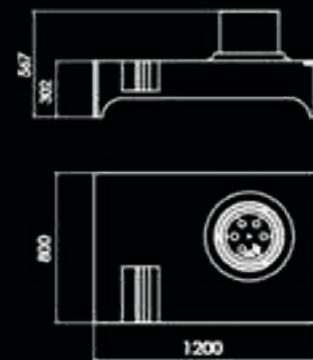

Vulcanu

Assaporate il benessere del vostro soggiorno con comfort e stile.

Disfrute el bienestar de su salón con comodidad y estilo.

Inspirato agli imponenti crateri, Vulcanu dimostra un carattere forte e contemporaneo. Il sublime tocco di modernità combinato con l'essenzialità delle sue linee gli conferisce un particolare talento nell'adattarsi ai vostri ambienti.

Inspirado en las imponentes crateras de los volcanes, Vulcanu revela una personalidad fuerte y presente. Su sublimes rasgo de modernidad asociado al diseño de sus arrojadas líneas, aportan a este equipo una gran capacidad de adaptación a ambientes contemporáneos.