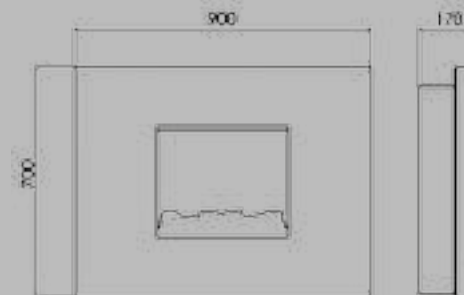

Senses 3D

Se quello che sognate è uno stile moderno, optate per linee e forme essenziali.

Cuando el tema es la modernidad, elija líneas y formas sencillas.

Senses 3D è tanto sobrio, quanto elegante.

Dotato di uno spirito fortemente ecologico, contribuisce non soltanto a valorizzare gli interni della vostra abitazione, ma anche a riscaldarla. Il realismo della tecnologia 3D si combina con svariate tipologie di finiture e colori, dandovi così modo di trovare la soluzione più congeniale allo stile dei vostri arredi.

El Senses 3D tiene tanto de simplicidad como de buen gusto.

Con una fuerte vertiente ecológica, no sólo contribuye a la decoración interior, sino también a la calefacción. El realismo de la tecnología 3D se asocia a una variedad de acabados y colores, permitiendo encontrar la solución que mejor se adapta al tipo y estilo de su decoración.