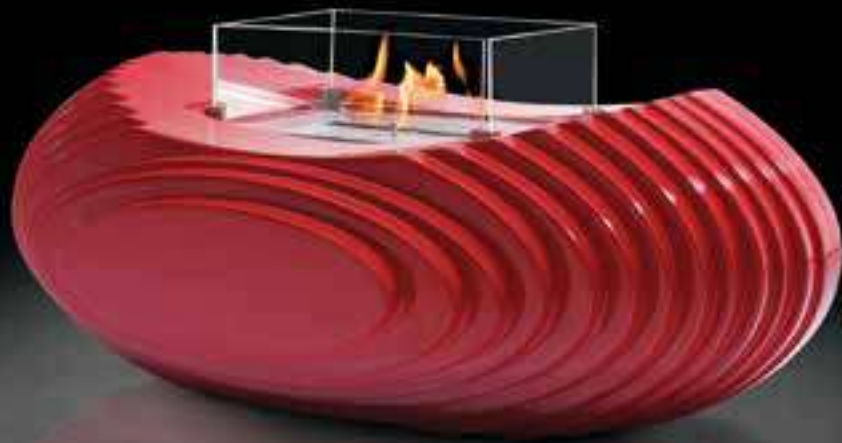

Baco

Regalate alla vostra spa una nuova fonte d'ispirazione.

Aporte a su spa una nueva fuente de inspiración.