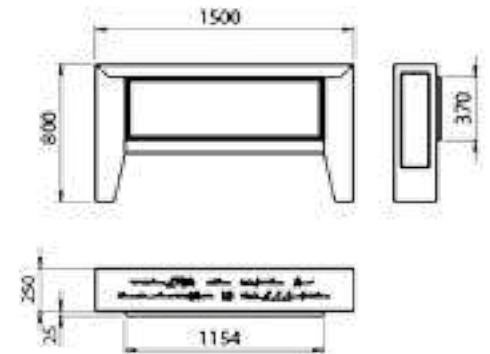

Fogly

Create un'atmosfera accogliente nel vostro soggiorno e all'aperto.

Aporte un ambiente acogedor en su salón y en el jardín.

Progettato per far risaltare l'essenza stessa del fuoco, Fogly EVOPlus armonizza alla perfezione energia, vigore e bellezza.

Diseñado para aportar énfasis a la esencia del fuego, el Fogly EVOPlus combina con perfección energía, fuerza y belleza.

Crea7ionEVOPlus