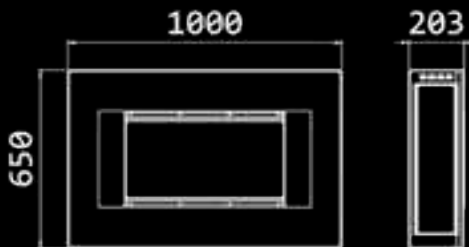

Crea7ionEVOPlus