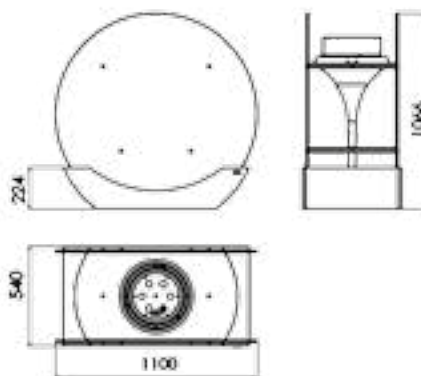

O-Flut

La sua irriverenza e la sua radiosità collocano questo modello di grande effetto ornamentale in ambienti moderni e urbani.

Su irreverencia y luminosidad sitúan esta pieza altamente decorativa en ambientes modernos y urbanos.

Venuto alla luce come metamorfosi del modello Flut, O-Flut presenta un design semplicemente innovativo, che fonde una straordinaria varietà di materiali.

Surgiendo como una metamorfosis del modelo Flut, el O-Flut tiene un diseño totalmente innovador que mezcla una diversidad única de materiales.