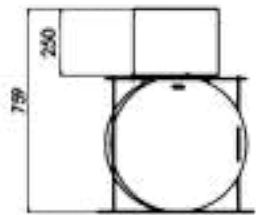

Lira

Dona nuova vita
al tuo giardino
d'inverno.

Aporte una
nueva vida a su
jardín interior.