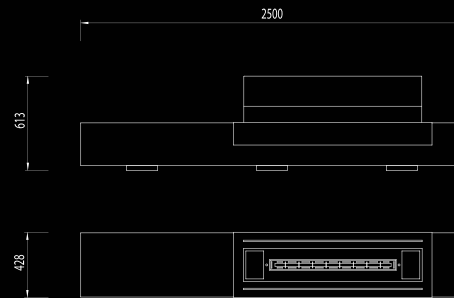

Loft

Con uno stile straordinariamente eclettico, Loft eccelle nella sobrietà del suo design. La sua struttura essenziale e solida esprime un nuovo modo di concepire gli spazi, contribuendo a migliorarne qualità, comfort e accoglienza, con uno stile minimal.

Con un estilo extremadamente eclético, el Loft sobresale por la simplicidad de su diseño. Con una forma sencilla y robusta, un nuevo concepto de entender los espacios que contribuye al aumento de la calidad y de la comodidad de sus entornos, haciéndolos más libres y acogedores.

Valorizzate gli ambienti nei quali trascorrete il vostro tempo.

Valorice sus espacios.

Crea7ionEVOPlus