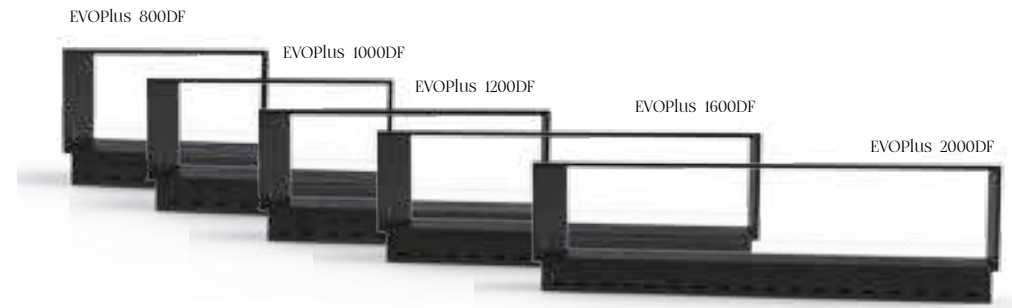

GlammBox Crea7ionEVOPlus

Dettagli quali l'essenzialità delle linee, la solidità della struttura e la qualità dei materiali esaltano la personalità di questi modelli che, in termini di installazione e utilizzo, offrono infinite possibilità.

Los detalles como el diseño geométrico de las líneas, la resistencia de la estructura y la calidad de los materiales subrayan la personalidad de estos modelos, que ofrecen un amplio rango de posibilidades de instalación y utilización.

Modello Modelo		Dimensioni (l x h x p) Dimensiones (a x a x p) (mm)	Peso Peso (kg)	Sebatoio Depósito (l)	Zona di combustione Zona de combustión	Rendimento Potencia (kW)	Autonomia (ore) Autonomía (horas) (min.) (max.)	Superficie min. raccomandata (sqm) Área mínima recomendada (m²)
800	Interior	Interno 800 x 400 x 360	35	3	400	2	6 8	15
	Exterior	Esterno 864 x 595 x 392						
800DF	Interior	Interno 800 x 400 x 417	42	3	600	3,4	4 5	21
	Exterior	Esterno 864 x 595 x 417						
1000	Interior	Interno 1000 x 400 x 360	48	5	800	4,5	5 6	29
	Exterior	Esterno 1064 x 595 x 392						
1000DF	Interior	Interno 1000 x 400 x 417	75	5	1200	6,75	3 4	44
	Exterior	Esterno 1064 x 595 x 417						
1200	Interior	Interno 1200 x 400 x 360	92	8	1600	9	4 5,5	59
	Exterior	Esterno 1264 x 595 x 392						
1200DF	Interior	Interno 1200 x 400 x 417	92	8	1600	9	4 5,5	59
	Exterior	Esterno 1263 x 595 x 417						
1600	Interior	Interno 1600 x 400 x 359,5	92	8	1600	9	4 5,5	59
	Exterior	Esterno 1666 x 597 x 393						
1600DF	Interior	Interno 1600 x 400 x 417	92	8	1600	9	4 5,5	59
	Exterior	Esterno 1666 x 597 x 417						
2000	Interior	Interno 2000 x 400 x 359,5	92	8	1600	9	4 5,5	59
	Exterior	Esterno 2066 x 597 x 393						
2000DF	Interior	Interno 2000 x 400 x 417	92	8	1600	9	4 5,5	59
	Exterior	Esterno 2066 x 597 x 417