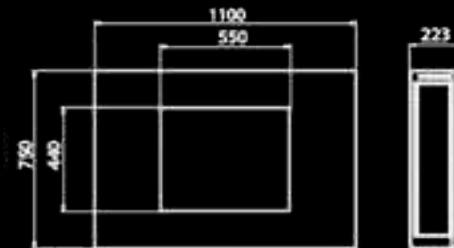

Zen

Design senza tempo
e poliedricità negli ambienti
di ispirazione Zen.

Intemporalidad y
versatilidad en ambientes
de inspiración Zen.

Crea7ionEVOPlus