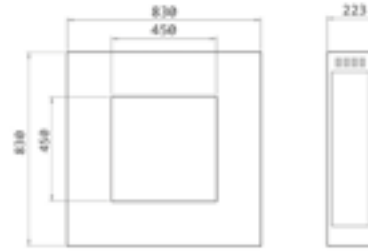

Lotus

Facile da inserire nello stile unico della vostra casa.

Simplicidad de encuadramiento en la decoración de su casa.

Crea7ionEVOPlus