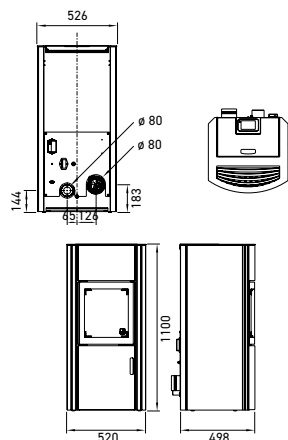

DIMENSIONI E PESI

Dimensioni a x l x p	1013 x 810 x 410 mm	1147 x 863 x 523 mm	1147 x 863 x 523	1147 x 890 x 520 mm
Peso con rivestimento in acciaio	212 kg	274 kg	env. 290 kg	327 kg
Diametro uscita fumi	Ø 130 mm	Ø 130 mm	Ø 130 mm	Ø 130 mm
Diametro presa d'aria esterna	Ø 125 mm	Ø 125 mm	Ø 125 mm	Ø 125 mm
b: asse uscita fumi posteriore	895 mm	1017 mm	1017 mm	1018 mm
f: distanza asse uscita fumi lato dx	205 mm	432 mm	432 mm	445 mm
g: altezza asse presa d'aria esterna	138 mm	144 mm	144 mm	144 mm
h: asse collegamento aria esterna lato sx	303 mm	261 mm	261 mm	275 mm
Camera di combustione (a x l x p)	301 x 332 x 196 mm	441 x 380 x 307 mm	441 x 380 x 307 mm	441 x 380 x 307 mm

CLOU PELLET

CLOU COMPACT PELLET

ELLA

PERCY

PERRY

1100 x 630 x 510 mm	1033 x 520 x 499 mm	1202 x 540 x 540 mm	1120 x 526 x 517mm	1121 x 535 x 525 mm
173 kg	150 kg	226 kg	181 kg	209 kg
ø 80 mm	ø 80 mm	ø 80 mm	ø 80 mm	ø 80 mm
ø 80 mm	ø 80 mm	ø 80 mm	ø 60 mm	ø 80 mm
183 mm	178 mm	362 mm	203 mm	203 mm
191 mm	260 mm	205 mm	137 mm	140 mm
97 mm	92 mm	78 mm	164 mm	164 mm
190 mm	157 mm	205 mm	198 mm	202 mm

200 / 229 °C	164 °C	208 °C	208 °C	208° C
12 Pa	12 Pa	12 Pa	12 Pa	12 Pa
3 Pa	3 Pa	3 Pa	3 Pa	3 Pa
5,51 / 6,18 g/s	5 g/s	6,31 g/s	6,31 g/s	6,13 g/s

POLLY 2.0 POLLY LIGHT

RUBY

DIMENSIONI E PESI

Dimensioni a x l x p	1100 x 520 x 498 mm	1120 x 690 x 442 mm
Peso con rivestimento in acciaio	158 kg	226 kg
Diametro uscita fumi	ø 80 mm	ø 80 mm
Diametro presa d'aria esterna	ø 80 mm	ø 60 mm
b: asse uscita fumi posteriore	183 mm	252 mm
f: distanza asse uscita fumi lato dx	134 mm	140 mm
g: altezza asse presa d'aria esterna	144 mm	132 mm
h: asse collegamento aria esterna lato sx	195 mm	238 mm
Camera di combustione (a x l x p)		