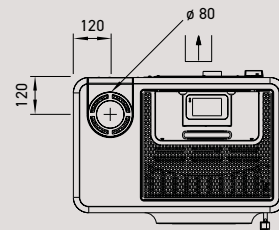

RUBY

- diverse possibilità per raccordare l'uscita fumi
- modulo di canalizzazione (optional)
- display touch

Uscita fumi superiore