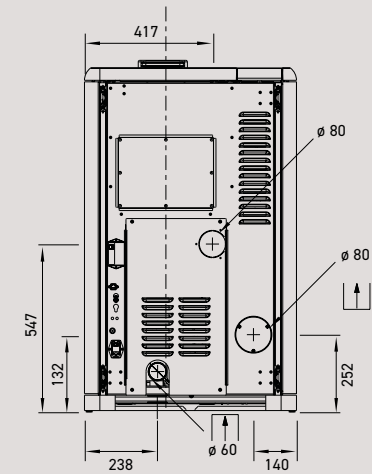

RUBY

- diverse possibilità per raccordare l'uscita fumi
- modulo di canalizzazione (optional)
- display touch

Uscita fumi superiore