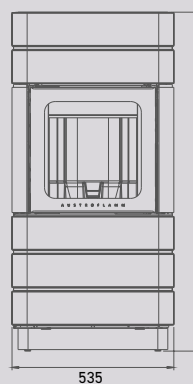

PERRY

Semplice ed elegante: ecco come si presenta la nostra Perry. Il sofisticato rivestimento in ceramica antracite scuro o bianco brillante conferisce a questa stufa a pellet automatizzata quel tocco di classe in più. Basta una semplice pressione sul giusto tasto e Perry dispensa un piacevole calore riempiendo la stanza con il bagliore delle sue fiamme. La stufa è fornita di serie con il modulo WLAN, che trasforma lo smartphone in un pratico telecomando. Che si scelga di riscaldare la propria casa mentre si è fuori od impostare programmazioni giornaliere o settimanali, Perry e la nostra App rendono tutto possibile e facile da gestire. Perry, un dispensatore intelligente di calore per la vita di tutti i giorni.