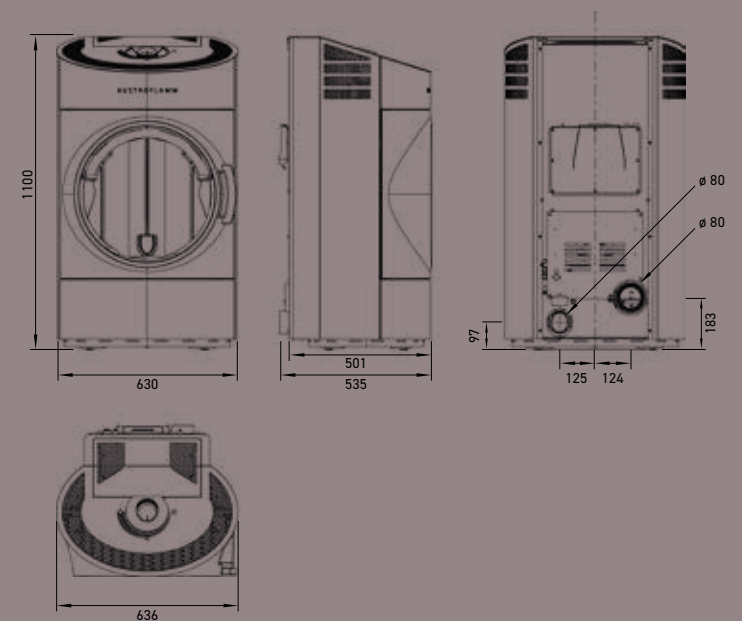

È SUFFICIENTE UN SEMPLICE GESTO

Tanto straordinario quanto il suo design è il concetto rivoluzionario di utilizzo di Clou: attraverso un'elegante manopola di regolazione, è possibile accendere Clou, regolarne la potenza ed infine spegnerla. Più semplice di così!