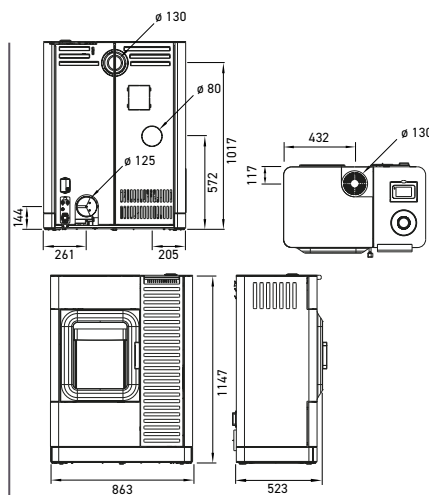

CLOU DUO

MO DUO

MO DUO COOK

SCOTTY DUO

DIMENSIONI E PESI

Dimensioni a x l x p	1013 x 810 x 410 mm	1147 x 863 x 523 mm	1147 x 863 x 523	1147 x 890 x 520 mm
Peso con rivestimento in acciaio	212 kg	274 kg	env. 290 kg	327 kg
Diametro uscita fumi	Ø 130 mm	Ø 130 mm	Ø 130 mm	Ø 130 mm
Diametro presa d'aria esterna	Ø 125 mm	Ø 125 mm	Ø 125 mm	Ø 125 mm
b: asse uscita fumi posteriore	895 mm	1017 mm	1017 mm	1018 mm
f: distanza asse uscita fumi lato dx	205 mm	432 mm	432 mm	445 mm
g: altezza asse presa d'aria esterna	138 mm	144 mm	144 mm	144 mm
h: asse collegamento aria esterna lato sx	303 mm	261 mm	261 mm	275 mm
Camera di combustione (a x l x p)	301 x 332 x 196 mm	441 x 380 x 307 mm	441 x 380 x 307 mm	441 x 380 x 307 mm

POTENZA

Rendimento	2,4 - 7 kW	2,8 - 9,4 kW	2,4 - 9,4 kW	2,8 - 9,4 kW
Classe di efficienza energetica	A +	A +	A +	A +
Volume riscaldabile	98 - 190 m³	114 - 255 m³	98 - 255 m³	114 - 255 m³
Serbatoio pellet	= 22 kg / 34 l	= 34 kg / 51 l	= 34 kg / 51 l	= 33 kg / 50 l
Consumo pellet	0,6 - 1,64 kg / h	0,6 - 1,87 kg / h	0,6 - 1,87 kg / h	0,6 - 1,87 kg / h
Autonomia	= 13 - 36 h	= 18 - 56 h	= 18 - 56 h	= 18 - 55 h
Efficienza	> 90 %	> 90 %	> 90 %	> 90 %

DOTAZIONE

Sensore temperatura ambiente	di serie	di serie	di serie	di serie
Timer (settimanale)	di serie	di serie	di serie	di serie
Presa d'aria esterna	di serie	di serie	di serie	di serie
Braciere auto-basculante	di serie	di serie	di serie	di serie
WLAN / WIFI	optional	optional	optional	optional
Telecomando	optional	optional	optional	optional
Modulo aria convettiva	optional	optional	optional	optional

DATI PER LO SPAZZACAMINO

Temperatura fumi	220 °C	219 °C	NUOVISSIMO ! Certificazione dei dati tecnici in corso, a breve disponibile sul sito internet!	219 °C
Depressione min. con rendimento nominale	12 Pa	12 Pa		12 Pa
Pressione di mandata minima per calcolo canna fumaria	12 Pa	12 Pa		12 Pa
Flusso fumi	5 g/s	5,6 g/s		5,6 g/s