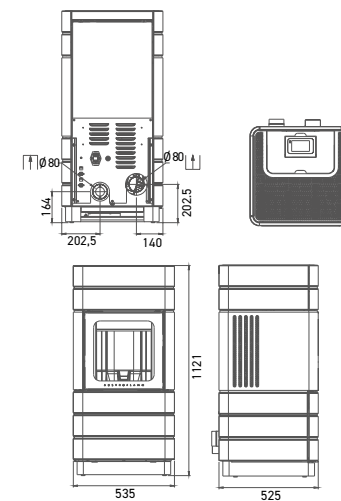

DIMENSIONI E PESI

Dimensioni a x l x p	1013 x 810 x 410 mm	1147 x 863 x 523 mm	1147 x 863 x 523	1147 x 890 x 520 mm
Peso con rivestimento in acciaio	212 kg	274 kg	env. 290 kg	327 kg
Diametro uscita fumi	Ø 130 mm	Ø 130 mm	Ø 130 mm	Ø 130 mm
Diametro presa d'aria esterna	Ø 125 mm	Ø 125 mm	Ø 125 mm	Ø 125 mm
b: asse uscita fumi posteriore	895 mm	1017 mm	1017 mm	1018 mm
f: distanza asse uscita fumi lato dx	205 mm	432 mm	432 mm	445 mm
g: altezza asse presa d'aria esterna	138 mm	144 mm	144 mm	144 mm
h: asse collegamento aria esterna lato sx	303 mm	261 mm	261 mm	275 mm
Camera di combustione (a x l x p)	301 x 332 x 196 mm	441 x 380 x 307 mm	441 x 380 x 307 mm	441 x 380 x 307 mm

CLOU PELLET

CLOU COMPACT PELLET

ELLA

PERCY

PERRY

1100 x 630 x 510 mm	1033 x 520 x 499 mm	1202 x 540 x 540 mm	1120 x 526 x 517mm	1121 x 535 x 525 mm
173 kg	150 kg	226 kg	181 kg	209 kg
ø 80 mm	ø 80 mm	ø 80 mm	ø 80 mm	ø 80 mm
ø 80 mm	ø 80 mm	ø 80 mm	ø 60 mm	ø 80 mm
183 mm	178 mm	362 mm	203 mm	203 mm
191 mm	260 mm	205 mm	137 mm	140 mm
97 mm	92 mm	78 mm	164 mm	164 mm
190 mm	157 mm	205 mm	198 mm	202 mm

200 / 229 °C	164 °C	208 °C	208 °C	208° C
12 Pa	12 Pa	12 Pa	12 Pa	12 Pa
3 Pa	3 Pa	3 Pa	3 Pa	3 Pa
5,51 / 6,18 g/s	5 g/s	6,31 g/s	6,31 g/s	6,13 g/s

POLLY 2.0 POLLY LIGHT

RUBY

DIMENSIONI E PESI

Dimensioni a x l x p	1100 x 520 x 498 mm	1120 x 690 x 442 mm
Peso con rivestimento in acciaio	158 kg	226 kg
Diametro uscita fumi	ø 80 mm	ø 80 mm
Diametro presa d'aria esterna	ø 80 mm	ø 60 mm
b: asse uscita fumi posteriore	183 mm	252 mm
f: distanza asse uscita fumi lato dx	134 mm	140 mm
g: altezza asse presa d'aria esterna	144 mm	132 mm
h: asse collegamento aria esterna lato sx	195 mm	238 mm
Camera di combustione (a x l x p)		