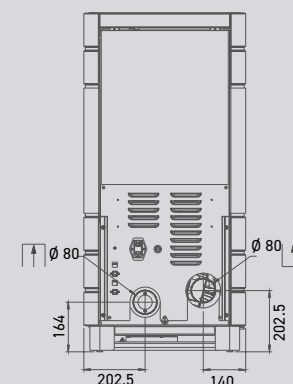

PERRY

Semplice ed elegante: ecco come si presenta la nostra Perry. Il sofisticato rivestimento in ceramica antracite scuro o bianco brillante conferisce a questa stufa a pellet automatizzata quel tocco di classe in più. Basta una semplice pressione sul giusto tasto e Perry dispensa un piacevole calore riempiendo la stanza con il bagliore delle sue fiamme. La stufa è fornita di serie con il modulo WLAN, che trasforma lo smartphone in un pratico telecomando. Che si scelga di riscaldare la propria casa mentre si è fuori od impostare programmazioni giornaliere o settimanali, Perry e la nostra App rendono tutto possibile e facile da gestire. Perry, un dispensatore intelligente di calore per la vita di tutti i giorni.