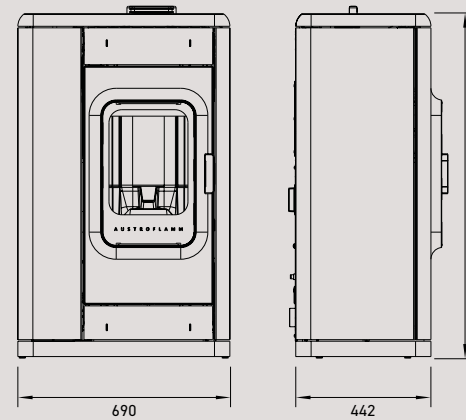

RUBY

- diverse possibilità per raccordare l'uscita fumi
- modulo di canalizzazione (optional)
- display touch

Uscita fumi superiore