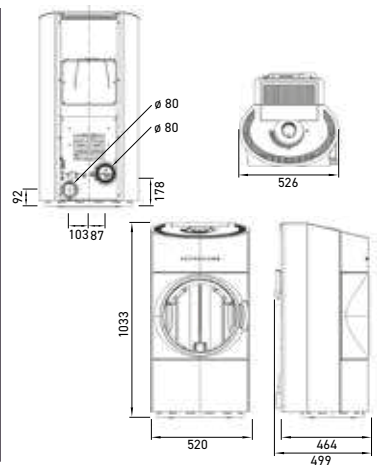

CLOU COMPACT PELLET