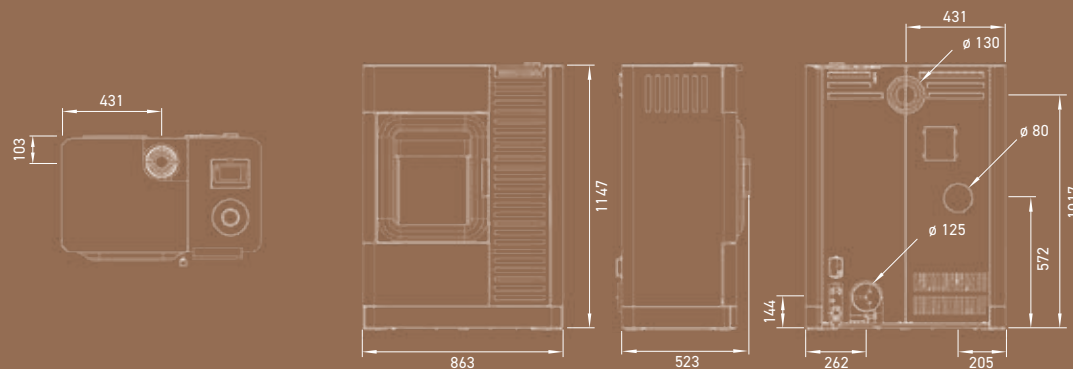

MO DUO
MO DUO
LEGNA & PELLE
UN DUO
VINCENTE!

Amanti del comfort e del piacere, questo è il modello che fa per voi! Mo Duo risponde, in un'unica soluzione, a tutte le vostre esigenze in materia di riscaldamento! Questa stufa combinata si alimenta sia a legna che a pellet, riunendo insieme il meglio di questi due mondi: la praticità di un fuoco a pellet automatico con termostato e programmazione oraria, e la fiamma impareggiabile e lo scoppiettio della legna. Grazie al kit di canalizzazione, è possibile portare il calore nelle stanze adiacenti.

1. MO DUO
2. stufa combinata legna-pellet
   - termostato automatico
   - comando intuitivo
   - modulo di canalizzazione (optional)
   - manopola di regolazione
   - display touch formato XL

LEGNA & PELLE