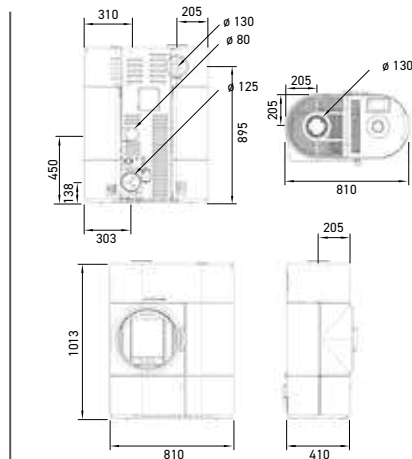

CLOU DUO

MO DUO

MO DUO COOK

SCOTTY DUO

DIMENSIONI E PESI

Dimensioni a x l x p	1013 x 810 x 410 mm	1147 x 863 x 523 mm	1147 x 863 x 523	1147 x 890 x 520 mm
Peso con rivestimento in acciaio	212 kg	274 kg	env. 290 kg	327 kg
Diametro uscita fumi	Ø 130 mm	Ø 130 mm	Ø 130 mm	Ø 130 mm
Diametro presa d'aria esterna	Ø 125 mm	Ø 125 mm	Ø 125 mm	Ø 125 mm
b: asse uscita fumi posteriore	895 mm	1017 mm	1017 mm	1018 mm
f: distanza asse uscita fumi lato dx	205 mm	432 mm	432 mm	445 mm
g: altezza asse presa d'aria esterna	138 mm	144 mm	144 mm	144 mm
h: asse collegamento aria esterna lato sx	303 mm	261 mm	261 mm	275 mm
Camera di combustione (a x l x p)	301 x 332 x 196 mm	441 x 380 x 307 mm	441 x 380 x 307 mm	441 x 380 x 307 mm

POTENZA

Rendimento	2,4 - 7 kW	2,8 - 9,4 kW	2,4 - 9,4 kW	2,8 - 9,4 kW
Classe di efficienza energetica	A +	A +	A +	A +
Volume riscaldabile	98 - 190 m³	114 - 255 m³	98 - 255 m³	114 - 255 m³
Serbatoio pellet	= 22 kg / 34 l	= 34 kg / 51 l	= 34 kg / 51 l	= 33 kg / 50 l
Consumo pellet	0,6 - 1,64 kg / h	0,6 - 1,87 kg / h	0,6 - 1,87 kg / h	0,6 - 1,87 kg / h
Autonomia	= 13 - 36 h	= 18 - 56 h	= 18 - 56 h	= 18 - 55 h
Efficienza	> 90 %	> 90 %	> 90 %	> 90 %

DOTAZIONE

Sensore temperatura ambiente	di serie	di serie	di serie	di serie
Timer (settimanale)	di serie	di serie	di serie	di serie
Presa d'aria esterna	di serie	di serie	di serie	di serie
Braciere auto-basculante	di serie	di serie	di serie	di serie
WLAN / WIFI	optional	optional	optional	optional
Telecomando	optional	optional	optional	optional
Modulo aria convettiva	optional	optional	optional	optional

DATI PER LO SPAZZACAMINO

Temperatura fumi	220 °C	219 °C	NUOVISSIMO ! Certificazione dei dati tecnici in corso, a breve disponibile sul sito internet!	219 °C
Depressione min. con rendimento nominale	12 Pa	12 Pa		12 Pa
Pressione di mandata minima per calcolo canna fumaria	12 Pa	12 Pa		12 Pa
Flusso fumi	5 g/s	5,6 g/s		5,6 g/s