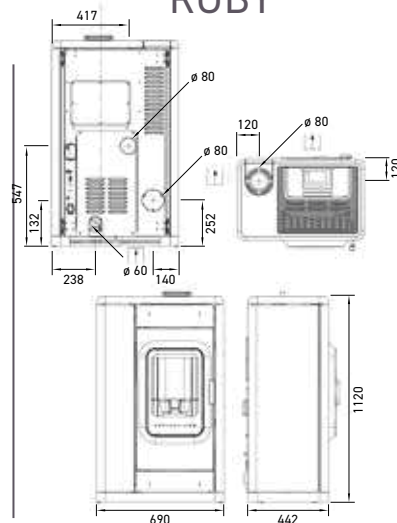

DIMENSIONI E PESI

Dimensioni a x l x p	1013 x 810 x 410 mm	1147 x 863 x 523 mm	1147 x 863 x 523	1147 x 890 x 520 mm
Peso con rivestimento in acciaio	212 kg	274 kg	env. 290 kg	327 kg
Diametro uscita fumi	Ø 130 mm	Ø 130 mm	Ø 130 mm	Ø 130 mm
Diametro presa d'aria esterna	Ø 125 mm	Ø 125 mm	Ø 125 mm	Ø 125 mm
b: asse uscita fumi posteriore	895 mm	1017 mm	1017 mm	1018 mm
f: distanza asse uscita fumi lato dx	205 mm	432 mm	432 mm	445 mm
g: altezza asse presa d'aria esterna	138 mm	144 mm	144 mm	144 mm
h: asse collegamento aria esterna lato sx	303 mm	261 mm	261 mm	275 mm
Camera di combustione (a x l x p)	301 x 332 x 196 mm	441 x 380 x 307 mm	441 x 380 x 307 mm	441 x 380 x 307 mm

CLOU PELLET

CLOU COMPACT PELLET

ELLA

PERCY

PERRY

1100 x 630 x 510 mm	1033 x 520 x 499 mm	1202 x 540 x 540 mm	1120 x 526 x 517mm	1121 x 535 x 525 mm
173 kg	150 kg	226 kg	181 kg	209 kg
ø 80 mm	ø 80 mm	ø 80 mm	ø 80 mm	ø 80 mm
ø 80 mm	ø 80 mm	ø 80 mm	ø 60 mm	ø 80 mm
183 mm	178 mm	362 mm	203 mm	203 mm
191 mm	260 mm	205 mm	137 mm	140 mm
97 mm	92 mm	78 mm	164 mm	164 mm
190 mm	157 mm	205 mm	198 mm	202 mm

200 / 229 °C	164 °C	208 °C	208 °C	208° C
12 Pa	12 Pa	12 Pa	12 Pa	12 Pa
3 Pa	3 Pa	3 Pa	3 Pa	3 Pa
5,51 / 6,18 g/s	5 g/s	6,31 g/s	6,31 g/s	6,13 g/s

POLLY 2.0 POLLY LIGHT

RUBY

DIMENSIONI E PESI

Dimensioni a x l x p	1100 x 520 x 498 mm	1120 x 690 x 442 mm
Peso con rivestimento in acciaio	158 kg	226 kg
Diametro uscita fumi	ø 80 mm	ø 80 mm
Diametro presa d'aria esterna	ø 80 mm	ø 60 mm
b: asse uscita fumi posteriore	183 mm	252 mm
f: distanza asse uscita fumi lato dx	134 mm	140 mm
g: altezza asse presa d'aria esterna	144 mm	132 mm
h: asse collegamento aria esterna lato sx	195 mm	238 mm
Camera di combustione (a x l x p)		