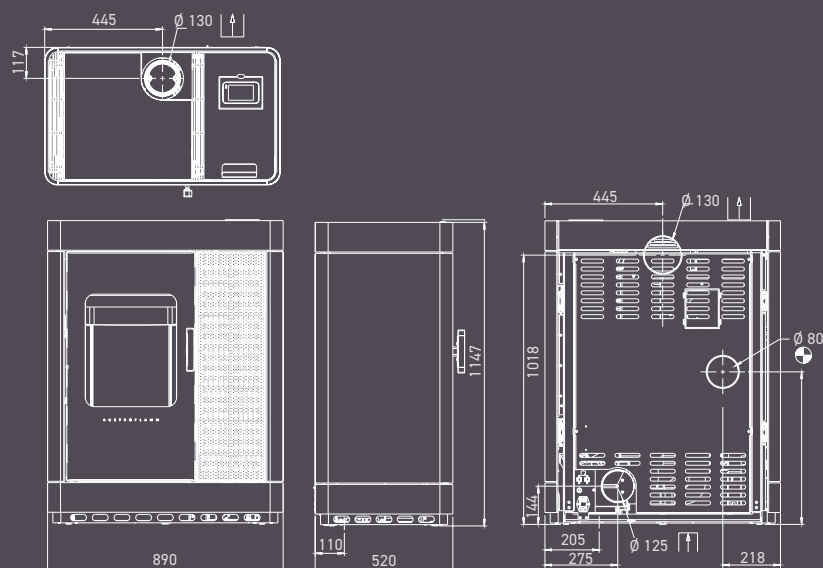

SCOTTY DUO

Sta a voi decidere se alimentare Scotty Duo a legna o a pellet. In entrambi i casi, questa stufa dispensa un piacevole calore ed un'efficiente resa. La tecnologia di punta Austroflamm in dotazione trasforma il riscaldamento domestico in un gioco da ragazzi. Gestibile manualmente o attraverso il pratico modulo integrato WLAN, Scotty Duo colpisce per la sua efficienza e versatilità. Attraverso un'impareggiabile eleganza e gli accurati dettagli, Scotty Duo combina innovazione tecnologica con la fonte primaria in assoluto - il fuoco. Con rivestimento in ceramica antracite scuro, bianco brillante o in acciaio, è certo che la nostra Scotty Duo, con le sue forme arrotondate, diventerà il fulcro della vostra abitazione.

Scotty Duo con rivestimento in acciaio antracite