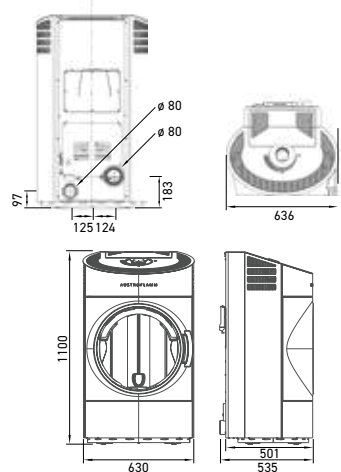

CLOU PELLET