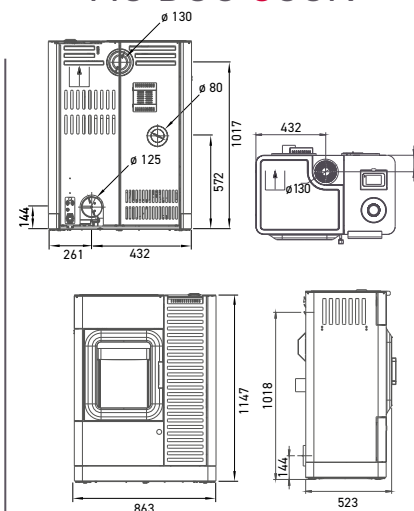

CLOU DUO

MO DUO

MO DUO COOK

SCOTTY DUO

DIMENSIONI E PESI

Dimensioni a x l x p	1013 x 810 x 410 mm	1147 x 863 x 523 mm	1147 x 863 x 523	1147 x 890 x 520 mm
Peso con rivestimento in acciaio	212 kg	274 kg	env. 290 kg	327 kg
Diametro uscita fumi	Ø 130 mm	Ø 130 mm	Ø 130 mm	Ø 130 mm
Diametro presa d'aria esterna	Ø 125 mm	Ø 125 mm	Ø 125 mm	Ø 125 mm
b: asse uscita fumi posteriore	895 mm	1017 mm	1017 mm	1018 mm
f: distanza asse uscita fumi lato dx	205 mm	432 mm	432 mm	445 mm
g: altezza asse presa d'aria esterna	138 mm	144 mm	144 mm	144 mm
h: asse collegamento aria esterna lato sx	303 mm	261 mm	261 mm	275 mm
Camera di combustione (a x l x p)	301 x 332 x 196 mm	441 x 380 x 307 mm	441 x 380 x 307 mm	441 x 380 x 307 mm

POTENZA

Rendimento	2,4 - 7 kW	2,8 - 9,4 kW	2,4 - 9,4 kW	2,8 - 9,4 kW
Classe di efficienza energetica	A +	A +	A +	A +
Volume riscaldabile	98 - 190 m³	114 - 255 m³	98 - 255 m³	114 - 255 m³
Serbatoio pellet	= 22 kg / 34 l	= 34 kg / 51 l	= 34 kg / 51 l	= 33 kg / 50 l
Consumo pellet	0,6 - 1,64 kg / h	0,6 - 1,87 kg / h	0,6 - 1,87 kg / h	0,6 - 1,87 kg / h
Autonomia	= 13 - 36 h	= 18 - 56 h	= 18 - 56 h	= 18 - 55 h
Efficienza	> 90 %	> 90 %	> 90 %	> 90 %

DOTAZIONE

Sensore temperatura ambiente	di serie	di serie	di serie	di serie
Timer (settimanale)	di serie	di serie	di serie	di serie
Presa d'aria esterna	di serie	di serie	di serie	di serie
Braciere auto-basculante	di serie	di serie	di serie	di serie
WLAN / WIFI	optional	optional	optional	optional
Telecomando	optional	optional	optional	optional
Modulo aria convettiva	optional	optional	optional	optional

DATI PER LO SPAZZACAMINO

Temperatura fumi	220 °C	219 °C	NUOVISSIMO ! Certificazione dei dati tecnici in corso, a breve disponibile sul sito internet!	219 °C
Depressione min. con rendimento nominale	12 Pa	12 Pa		12 Pa
Pressione di mandata minima per calcolo canna fumaria	12 Pa	12 Pa		12 Pa
Flusso fumi	5 g/s	5,6 g/s		5,6 g/s