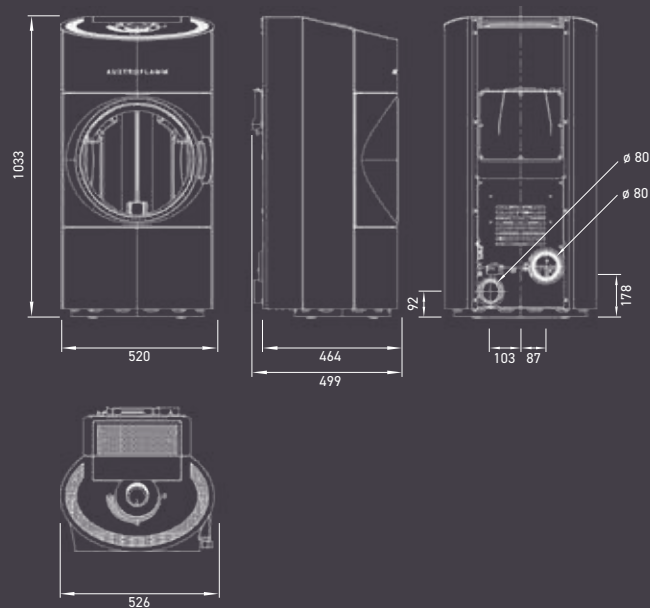

CLOU COMPACT PELLET

PICCOLA MA STRAORDINARIA!

Clou Compact Pellet vanta gli stessi vantaggi di Clou, ma all'interno di un corpo più compatto e con un rendimento leggermente inferiore. Degna di particolare nota, l'ineccepibile manopola di regolazione, racchiusa in un contesto estetico davvero notevole.