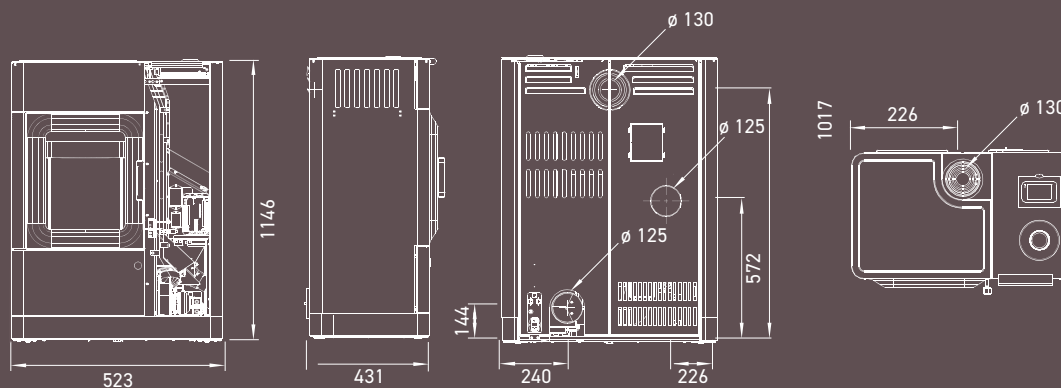

Con rivestimento
in ceramica bianca !