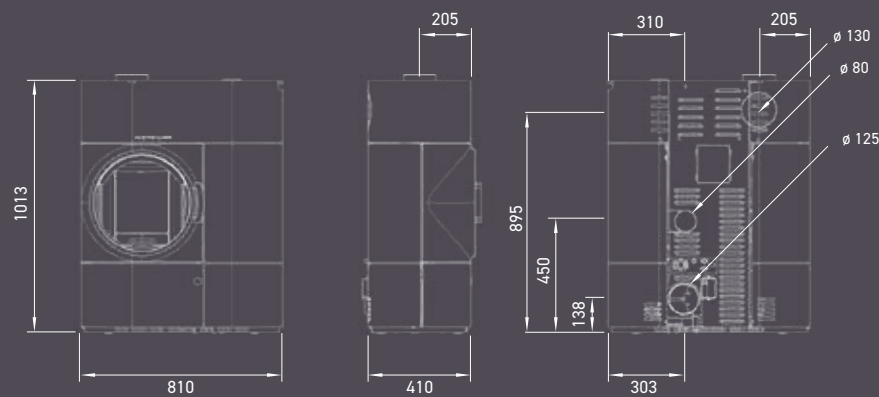

CLOU DUO

- stufa combinata legna-pellet
- manopola di regolazione
- programmazione oraria
- sensore di temperatura ambiente
- elegante antina in ghisa massiccia