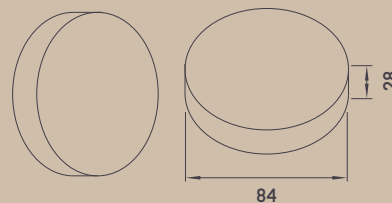

DATI TECNICI

Posizionamento: orizzontale o verticale

Pile: 2 x AAA pile (incluse)

Durata pile: > 1 anno

Ricezione: via Bluetooth