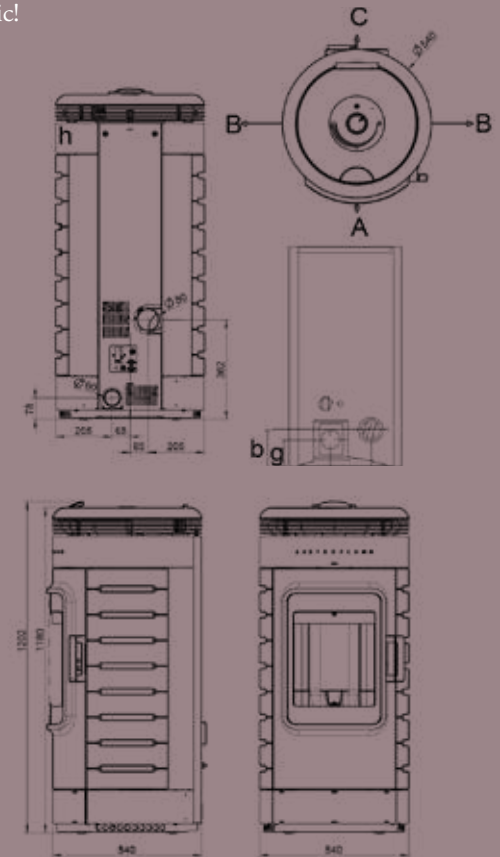

ELLA

- design innovativo
- gestione intuitiva, anche tramite app
- super trendy