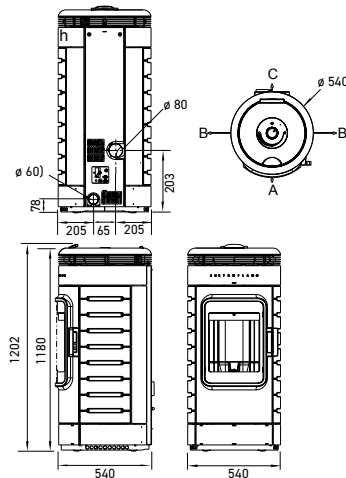

CLOU PELLET

CLOU COMPACT PELLET

ELLA

PERCY

PERRY

1100 x 630 x 510 mm	1033 x 520 x 499 mm	1202 x 540 x 540 mm	1120 x 526 x 517mm	1121 x 535 x 525 mm
173 kg	150 kg	226 kg	181 kg	209 kg
ø 80 mm	ø 80 mm	ø 80 mm	ø 80 mm	ø 80 mm
ø 80 mm	ø 80 mm	ø 80 mm	ø 60 mm	ø 80 mm
183 mm	178 mm	362 mm	203 mm	203 mm
191 mm	260 mm	205 mm	137 mm	140 mm
97 mm	92 mm	78 mm	164 mm	164 mm
190 mm	157 mm	205 mm	198 mm	202 mm

2,4 - 8,0 / 3,0 - 10,0 kW	2 - 6 kW	2,4-8,0 kW	2,4 - 8,6 kW	2,4 - 8,6 kW
A +	A +	A +	A +	A +
98 - 255 m³ / 128 - 350 m³	65 - 165 m³	98-255 m³	114 - 305 m³	114 - 305 m³
= 36 kg / 56 l	= 26 kg / 40 l	= 17/26 l	= 25 kg / 39 l	= 25 kg / 39 l
0,6 - 1,87 / 0,71 - 2,36 kg / h	0,5 - 1,55 kg / h	0,6-2,0 kg / h	0,6 - 2,1 kg / h	0,63 - 2,15 kg / h
= 19 - 60 h / 15 - 50	= 16 - 52 h	8,5-28 h	= 12 - 42 h	= 12 - 42 h
> 90 %	> 90 %	> 90 %	> 90 %	> 90 %

di serie	di serie	di serie	di serie	di serie
optional	optional	accessoire	di serie	di serie
di serie	di serie	di serie	di serie	di serie
-	-	di serie	di serie	di serie
accessoire	optional	optional	optional	optional
-	-	-	optional	optional
-	-	-	-	-

200 / 229 °C	164 °C	208 °C	208 °C	208° C
12 Pa	12 Pa	12 Pa	12 Pa	12 Pa
3 Pa	3 Pa	3 Pa	3 Pa	3 Pa
5,51 / 6,18 g/s	5 g/s	6,31 g/s	6,31 g/s	6,13 g/s