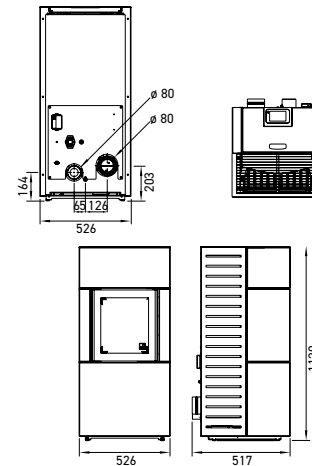

DIMENSIONI E PESI

Dimensioni a x l x p	1013 x 810 x 410 mm	1147 x 863 x 523 mm	1147 x 863 x 523	1147 x 890 x 520 mm
Peso con rivestimento in acciaio	212 kg	274 kg	env. 290 kg	327 kg
Diametro uscita fumi	Ø 130 mm	Ø 130 mm	Ø 130 mm	Ø 130 mm
Diametro presa d'aria esterna	Ø 125 mm	Ø 125 mm	Ø 125 mm	Ø 125 mm
b: asse uscita fumi posteriore	895 mm	1017 mm	1017 mm	1018 mm
f: distanza asse uscita fumi lato dx	205 mm	432 mm	432 mm	445 mm
g: altezza asse presa d'aria esterna	138 mm	144 mm	144 mm	144 mm
h: asse collegamento aria esterna lato sx	303 mm	261 mm	261 mm	275 mm
Camera di combustione (a x l x p)	301 x 332 x 196 mm	441 x 380 x 307 mm	441 x 380 x 307 mm	441 x 380 x 307 mm

CLOU PELLET

CLOU COMPACT PELLET

ELLA

PERCY

PERRY

1100 x 630 x 510 mm	1033 x 520 x 499 mm	1202 x 540 x 540 mm	1120 x 526 x 517mm	1121 x 535 x 525 mm
173 kg	150 kg	226 kg	181 kg	209 kg
ø 80 mm	ø 80 mm	ø 80 mm	ø 80 mm	ø 80 mm
ø 80 mm	ø 80 mm	ø 80 mm	ø 60 mm	ø 80 mm
183 mm	178 mm	362 mm	203 mm	203 mm
191 mm	260 mm	205 mm	137 mm	140 mm
97 mm	92 mm	78 mm	164 mm	164 mm
190 mm	157 mm	205 mm	198 mm	202 mm

200 / 229 °C	164 °C	208 °C	208 °C	208° C
12 Pa	12 Pa	12 Pa	12 Pa	12 Pa
3 Pa	3 Pa	3 Pa	3 Pa	3 Pa
5,51 / 6,18 g/s	5 g/s	6,31 g/s	6,31 g/s	6,13 g/s

POLLY 2.0 POLLY LIGHT

RUBY

DIMENSIONI E PESI

Dimensioni a x l x p	1100 x 520 x 498 mm	1120 x 690 x 442 mm
Peso con rivestimento in acciaio	158 kg	226 kg
Diametro uscita fumi	ø 80 mm	ø 80 mm
Diametro presa d'aria esterna	ø 80 mm	ø 60 mm
b: asse uscita fumi posteriore	183 mm	252 mm
f: distanza asse uscita fumi lato dx	134 mm	140 mm
g: altezza asse presa d'aria esterna	144 mm	132 mm
h: asse collegamento aria esterna lato sx	195 mm	238 mm
Camera di combustione (a x l x p)		