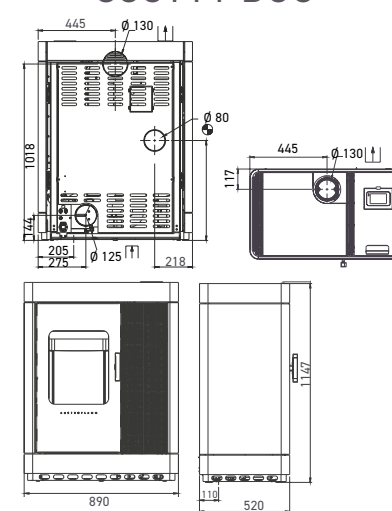

DIMENSIONI E PESI

Dimensioni a x l x p	1013 x 810 x 410 mm	1147 x 863 x 523 mm	1147 x 863 x 523	1147 x 890 x 520 mm
Peso con rivestimento in acciaio	212 kg	274 kg	env. 290 kg	327 kg
Diametro uscita fumi	Ø 130 mm	Ø 130 mm	Ø 130 mm	Ø 130 mm
Diametro presa d'aria esterna	Ø 125 mm	Ø 125 mm	Ø 125 mm	Ø 125 mm
b: asse uscita fumi posteriore	895 mm	1017 mm	1017 mm	1018 mm
f: distanza asse uscita fumi lato dx	205 mm	432 mm	432 mm	445 mm
g: altezza asse presa d'aria esterna	138 mm	144 mm	144 mm	144 mm
h: asse collegamento aria esterna lato sx	303 mm	261 mm	261 mm	275 mm
Camera di combustione (a x l x p)	301 x 332 x 196 mm	441 x 380 x 307 mm	441 x 380 x 307 mm	441 x 380 x 307 mm