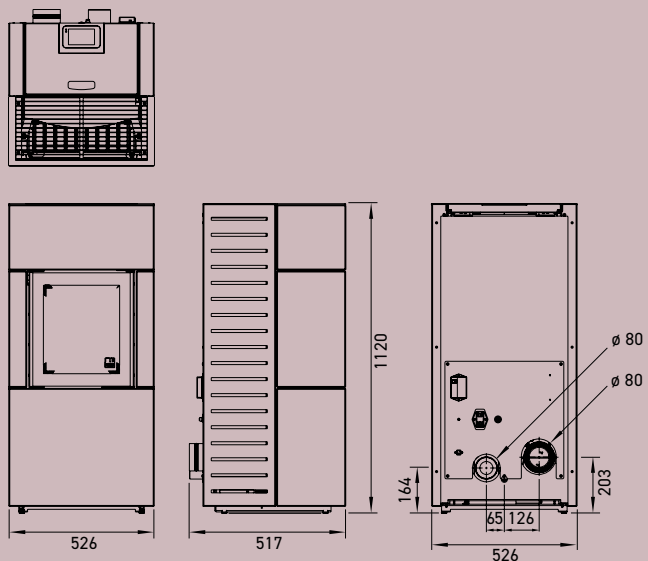

PERCY

Forme pulite e senza tempo, in acciaio o ceramica, caratterizzano la nostra Percy. Il braciere auto-pulente e diversi optional, come il modulo WiFi e il telecomando, garantiscono il massimo comfort in termini di riscaldamento. Sicuramente inclusa è la sua bella fiamma, alta e morbida.