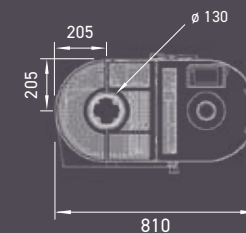

Ceppi di legna o pellet : le nostre stufe Duo non hanno bisogno di scegliere - a loro vanno bene entrambi !

LEGNA & PELLETT

CLOU DUO

→ DUE = UNO

Potete alimentare questa stufa combinata come preferite: con tronchetti di legna oppure semplicemente con il pellet. Il termostato automatico è geniale e la programmazione oraria davvero pratica - potete accendere la vostra Clou Duo anche se siete fuori casa. Il kit canalizzazione (optional) vi consente di riscaldare facilmente e a porte chiuse le stanze adiacenti.