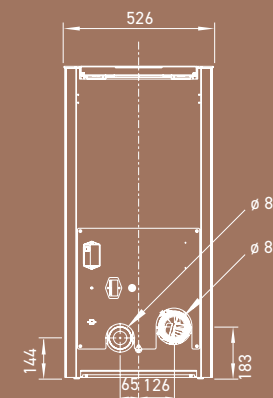

POLLY 2.0 POLLY LIGHT

QUALE SCEGLIERE?

POLLY - simpatica, bella ed efficiente . Il vetro antina arrotondato offre una visione integrale del gioco delle fiamme. Potete scegliere fra Polly 2.0 con braciere auto-pulente e Polly Light con braciere fisso. Entrambi le versioni sono disponibili con rivestimento in acciaio, pietra ollare o ceramica in 4 colori. A richiesta, Polly può essere equipaggiata con Heat Memory System, il nostro sistema di accumulo di calore.

POLLY 2.0

- con Heat Memory System (optional)
- rivestimento in acciaio, pietra ollare o ceramica in 4 colori
- display touch